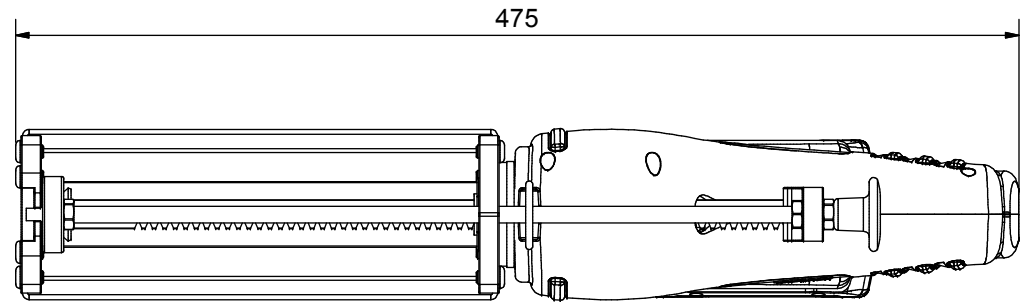

Electraflow Plus 400 MR

SULZER

SULZER MIXPACK UK
 www.coxdispensers.com
 TEL:44(0)1635 264500

REV

E

DATE

10/02/2016

Electroflow Plus 400 MR